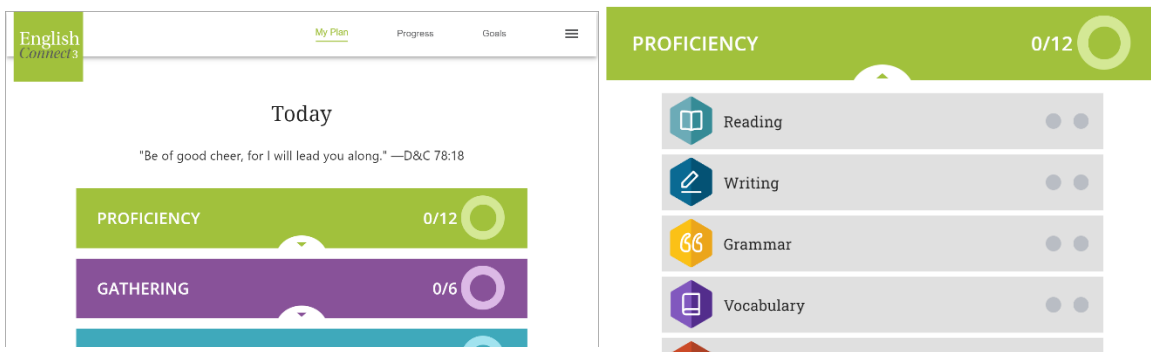

オンライン個人学習
週に2回の課題提出

週に一度の
ギャザリング

修了証の発行

目的

このプログラムの目的は、学習者がリスニング、リーディング、スピーキング、ライティングの各分野を自分のペースで伸ばしていくことです。パスウェイコネクトで学べるような英語の学力を身につけます。

学習スタイル

オンラインポータル（以下イラスト参照）を使った学習では、自分がどの分野をどれくらい進めているかがよく分かるようになっています。フィードバックも受けることができます。毎週開催されるギャザリングでは、生徒が週ごとに交代でディスカッションをリードすることで、学んだことを実践し、さらに高いレベルへと進む準備ができます。各ギャザリングには生徒をサポートし、全体を取りまとめる奉仕宣教師がいます。全国から参加する生徒と友情をはぐくみ、助け合いながら共に学びます。